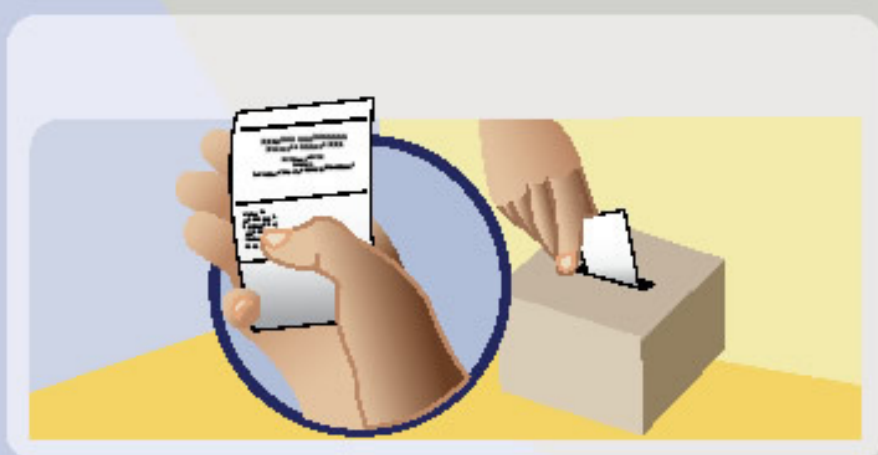

Breng uw stem uit

Volg de volgende stappen voor het stemmen met de Smartmatic machines:

1

Druk op de stemlijst
(Het nummer overeenstemmend met de kandidaat van uw keuze).

2

Verifieer uw keuze op het scherm (Om uw keuze aan te passen, drukt u op de knop op het scherm en kiest u opnieuw op de stemlijst).

3

Breng uw stem uit door op de **STEM** knop te drukken

4

Neem het **gedrukte bewijs** (kijk of het klopt met uw keuze) en deponeer het in de stemdoos.