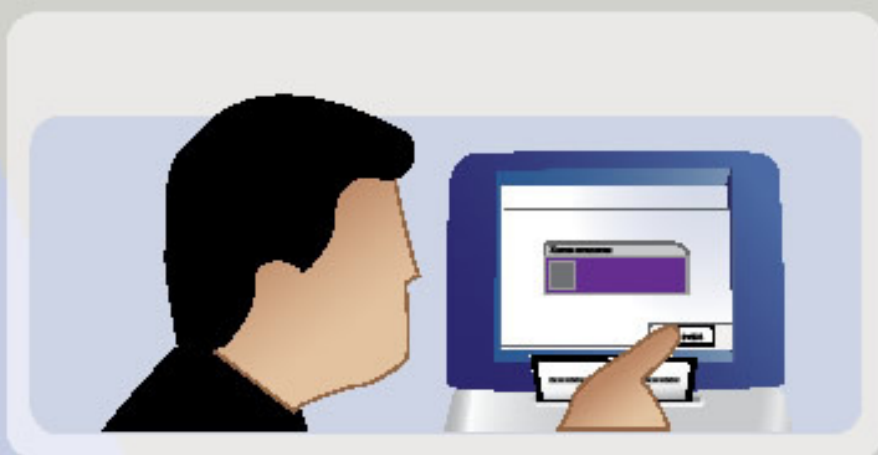

Breng uw stem uit

Volg de volgende stappen voor het stemmen met de Smartmatic machines:

1

Druk op de stemlijst
(Het nummer overeenstemmend met de kandidaat van uw keuze).

2

Verifieer uw keuze op het scherm (Om uw keuze aan te passen, drukt u op de knop op het scherm en kiest u opnieuw op de stemlijst).

3

Breng uw stem uit door op de **STEM** knop te drukken

4

Neem het **gedrukte bewijs** (kijk of het klopt met uw keuze) en deponeer het in de stemdoos.